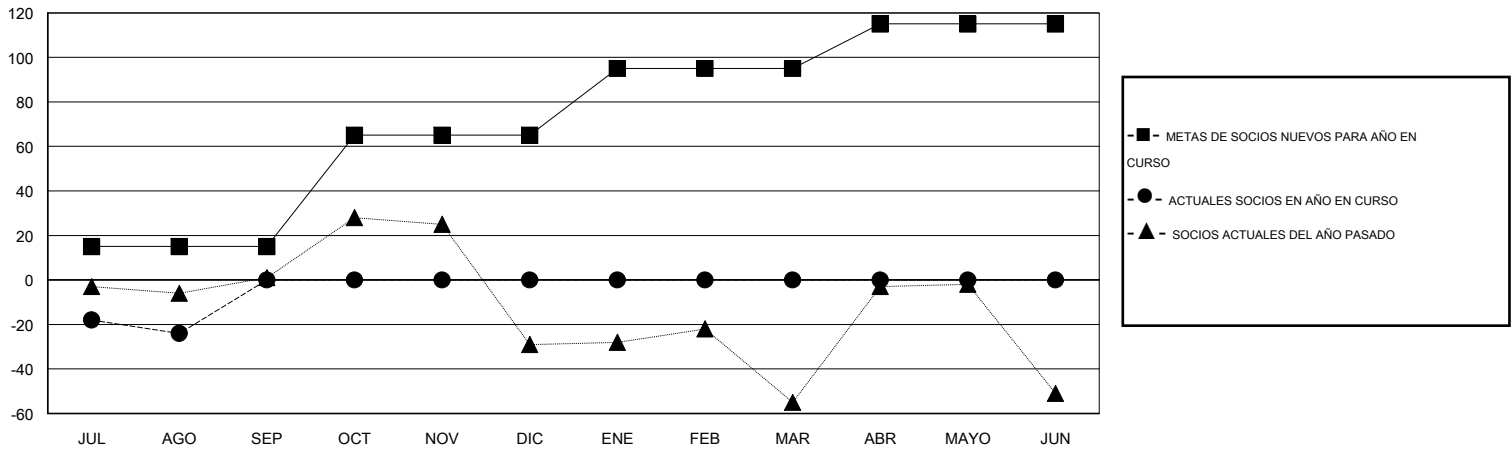

MONTHLY MEMBERSHIP PROGRESS REPORT

District O 2

Results as of: 8/31/2016

GMT: Pedro Marrello

UBICACIÓN ARGENTINA

GMT DE AE 3

Clubes					socios				
RESULTADOS DE 2016-2017					RESULTADOS DE 2016-2017				
TRIMESTRE	META DE CLUBES NUEVOS	NUEVOS CLUBES	CLUBES DADOS DE BAJA	GANANCIA/PÉRDIDA NETA	TRIMESTRE	META DE SOCIOS NUEVOS	SOCIOS FUNDADORES Y SOCIOS AÑADIDOS	SOCIOS DADOS DE BAJA	GANANCIA/PÉRDIDA NETA
JUL/AGO/SEP	0	0	1	-1	JUL/AGO/SEP	15	21	45	-24
OCT/NOV/DIC	1	0	0	0	OCT/NOV/DIC	50	0	0	0
ENE/FEB/MAR	1	0	0	0	ENE/FEB/MAR	30	0	0	0
ABR/MAYO/JUN	0	0	0	0	ABR/MAYO/JUN	20	0	0	0

METAS Y CIFRA ACUMULATIVA DE CLUBES NUEVOS

METAS Y CIFRA ACUMULATIVA DE SOCIOS

CLUBES DADOS DE BAJA: 1	9 CLUBS OF 75 AÑADIERON 1 O MÁS SOCIOS NUEVOS	<u>DISTRIBUCIÓN POR SEXO</u>	
SOCIOS DADOS DE BAJA		MASCULINO	785 (43.30%)
FALLECIDOS	3	FEMENINO	1,028 (56.70%)
CLUB CANCELADO	0	CLIC AQUÍ PARA DATOS DE SALUD DE CLUB SOCIOS EN UNIDAD FAMILIAR 726 CABEZA DE FAMILIA 337 NO ES CABEZA DE FAMILIA 389	
OTRO	42		
TOTAL	45		