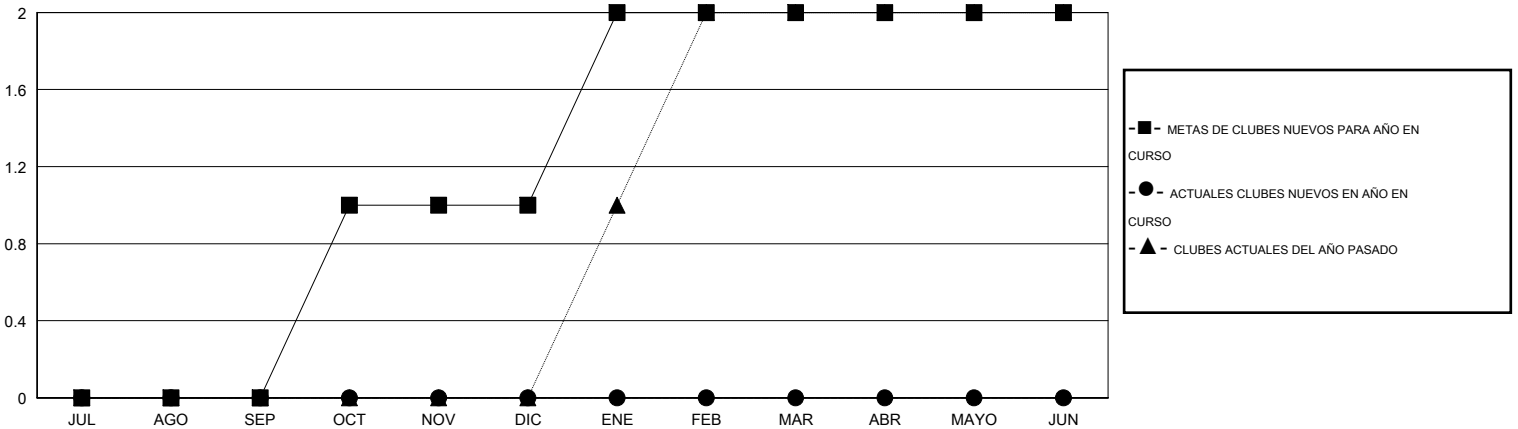

MONTHLY MEMBERSHIP PROGRESS REPORT

District O 2

Results as of: 8/31/2016

GMT: Pedro Marrello

UBICACIÓN ARGENTINA

GMT DE AE 3

Clubes					socios				
RESULTADOS DE 2016-2017					RESULTADOS DE 2016-2017				
TRIMESTRE	META DE CLUBES NUEVOS	NUEVOS CLUBES	CLUBES DADOS DE BAJA	GANANCIA/PÉRDIDA NETA	TRIMESTRE	META DE SOCIOS NUEVOS	SOCIOS FUNDADORES Y SOCIOS AÑADIDOS	SOCIOS DADOS DE BAJA	GANANCIA/PÉRDIDA NETA
JUL/AGO/SEP	0	0	1	-1	JUL/AGO/SEP	15	21	45	-24
OCT/NOV/DIC	1	0	0	0	OCT/NOV/DIC	50	0	0	0
ENE/FEB/MAR	1	0	0	0	ENE/FEB/MAR	30	0	0	0
ABR/MAYO/JUN	0	0	0	0	ABR/MAYO/JUN	20	0	0	0

METAS Y CIFRA ACUMULATIVA DE CLUBES NUEVOS

METAS Y CIFRA ACUMULATIVA DE SOCIOS

CLUBES DADOS DE BAJA: 1	9 CLUBS OF 75 AÑADIERON 1 O MÁS SOCIOS NUEVOS	<u>DISTRIBUCIÓN POR SEXO</u>	
SOCIOS DADOS DE BAJA		MASCULINO	785 (43.30%)
FALLECIDOS	3	FEMENINO	1,028 (56.70%)
CLUB CANCELADO	0	CLIC AQUÍ PARA DATOS DE SALUD DE CLUB SOCIOS EN UNIDAD FAMILIAR 726 CABEZA DE FAMILIA 337 NO ES CABEZA DE FAMILIA 389	
OTRO	42		
TOTAL	45		